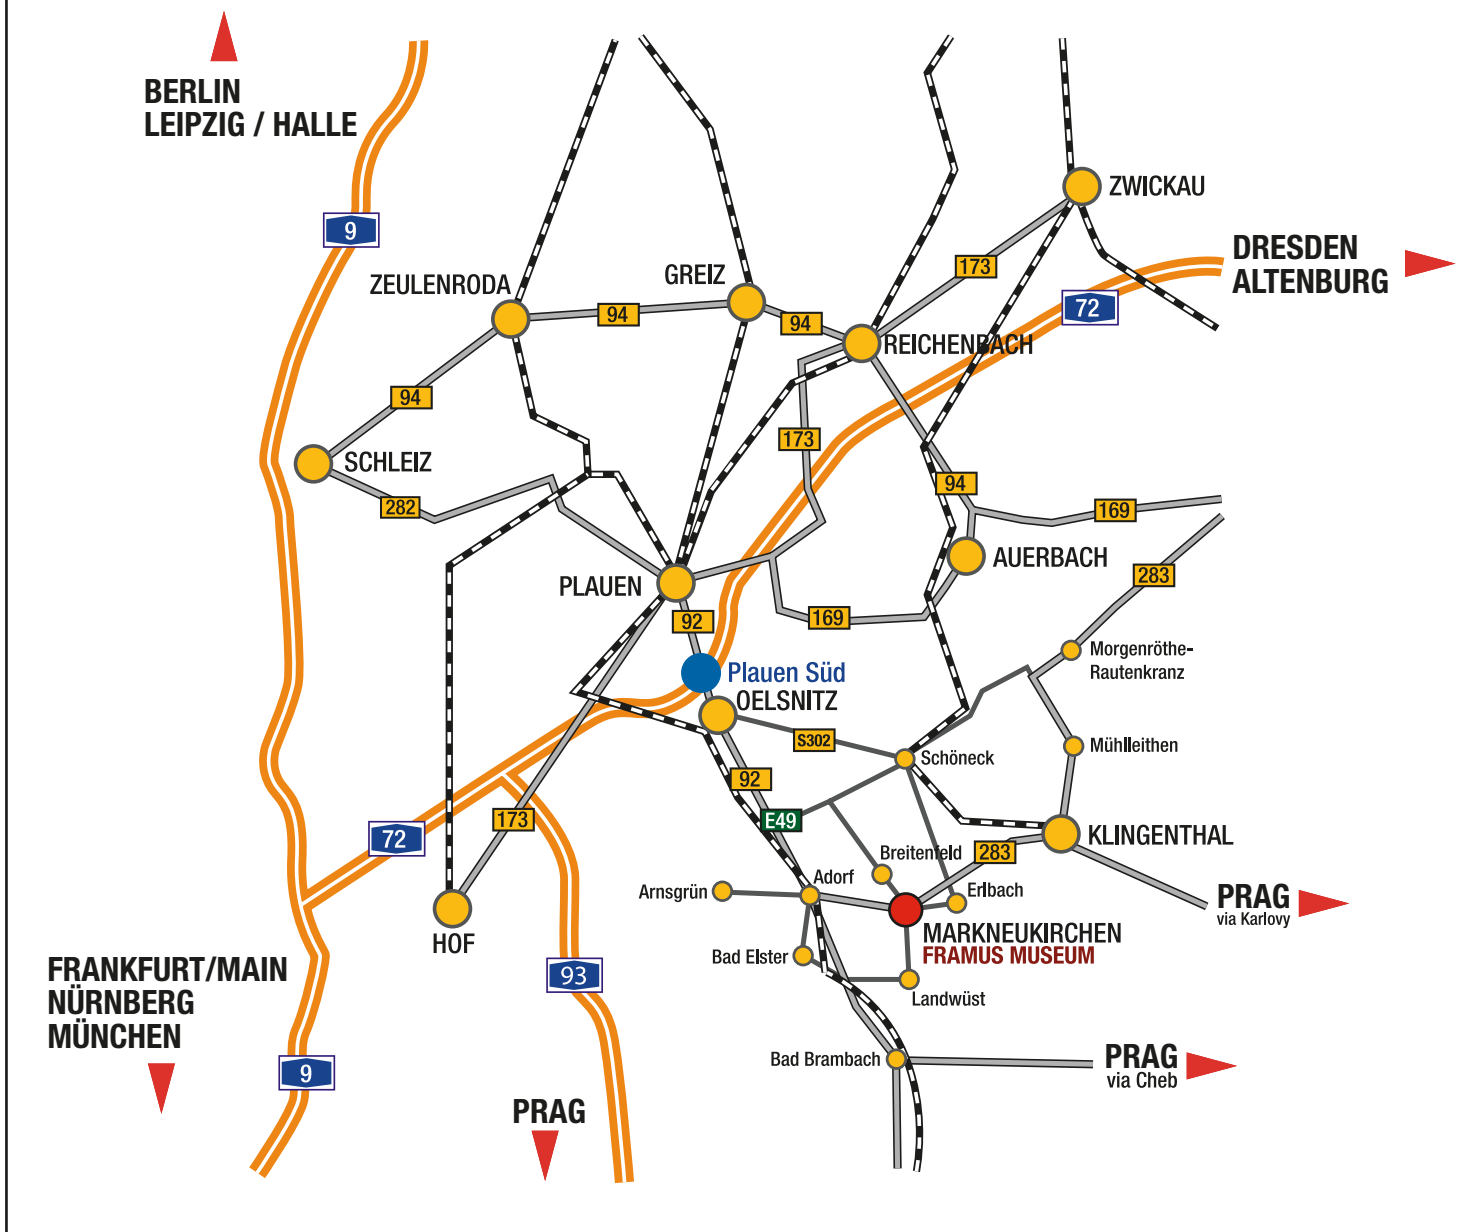

ANFAHRTSPLAN

Aus Richtung Berlin/Leipzig/Halle:

- A 9 in Richtung Hof/München bis zum Autobahndreieck Bayerisches Vogtland
- A 72 in Richtung Chemnitz (Leipzig) bis zur Autobahnausfahrt Plauen Süd
- B 92 (E 49) in Richtung Bad Brambach

Aus Richtung Dresden/Altenburg:

- A 4 in Richtung Chemnitz bis zum Autobahndreieck Chemnitz
- A 72 in Richtung Hof/München bis zur Autobahnausfahrt Plauen Süd
- B 92 (E 49) in Richtung Bad Brambach

Aus Richtung Frankfurt a. Main/Nürnberg / München:

Aus Richtung Frankfurt a. M. kommend:

- A 3 Richtung Nürnberg bis zum Autobahnkreuz Biebelried
- A 7 Richtung A 70 (Schweinfurt/Kassel) bis zum Autobahnkreuz Schweinfurt-Werneck
- A 70 in Richtung Schweinfurt/Bamberg bis zum Autobahndreieck Bayreuth/Kulmbach
- A 9 in Richtung Berlin bis zum Autobahndreieck Bayerisches Vogtland
- A 72 in Richtung Chemnitz (Leipzig) bis zur Autobahnausfahrt Plauen Süd
- B 92 (E 49) in Richtung Bad Brambach

In Richtung Markneukirchen/Warwick Headquarters:

- B 92 nach Adorf
- in Adorf links abbiegen auf die B 283 in Richtung Klingenthal
- fahren Sie auf der B 283 weiter durch Markneukirchen bis Sie den Ortseingang links abbiegen in das Gewerbegebiet
- an der nächsten Straßenkreuzung links abbiegen und der Straße bis zum Ende folgen