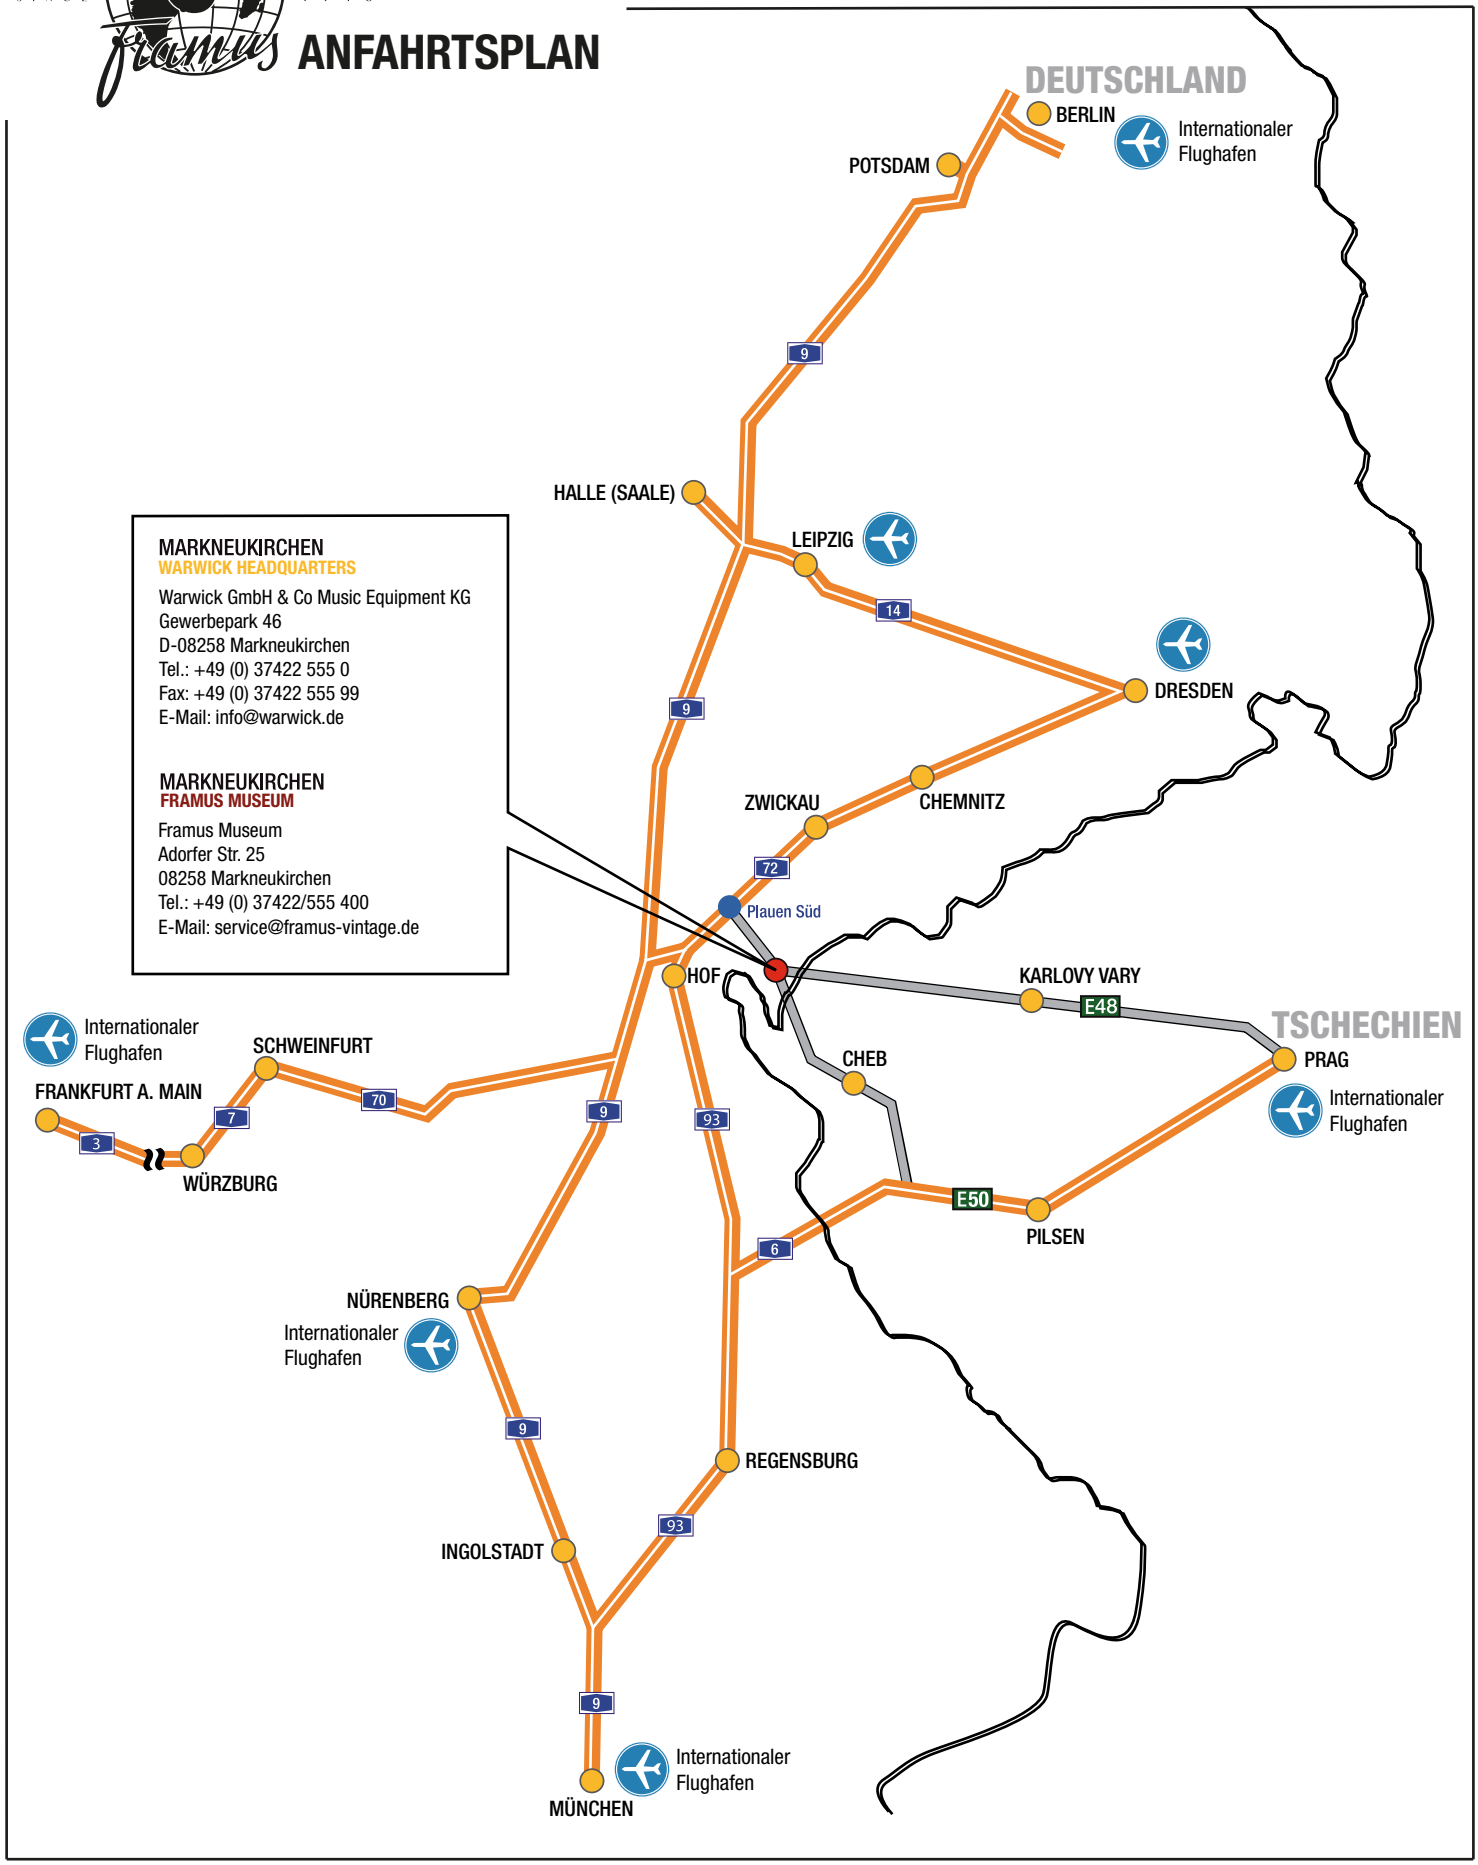

ANFAHRTSPLAN

MARKNEUKIRCHEN
WARWICK HEADQUARTERS
Warwick GmbH & Co Music Equipment KG
Gewerbepark 46
D-08258 Markneukirchen
Tel.: +49 (0) 37422 555 0
Fax: +49 (0) 37422 555 99
E-Mail: info@warwick.de

MARKNEUKIRCHEN
FRAMUS MUSEUM
Framus Museum
Adorfer Str. 25
08258 Markneukirchen
Tel.: +49 (0) 37422/555 400
E-Mail: service@framus-vintage.de

Headquarters: Warwick GmbH & Co Music Equipment KG • Gewerbepark 46 • 08258 Markneukirchen / Germany • E-Mail: info@warwick.de
Branches: Dübendorf / Switzerland · info@warwick.ch • Praha / Czech & Slovakia Republic · info@warwick.cz • Warsaw / Poland · info@warwick.pl • Manchester / Great Britain · info@warwickbass.co.uk • Shanghai / P.R.China · info@warwick.cn
Visit us on the World Wide Web: <http://www.framus-vintage.de>